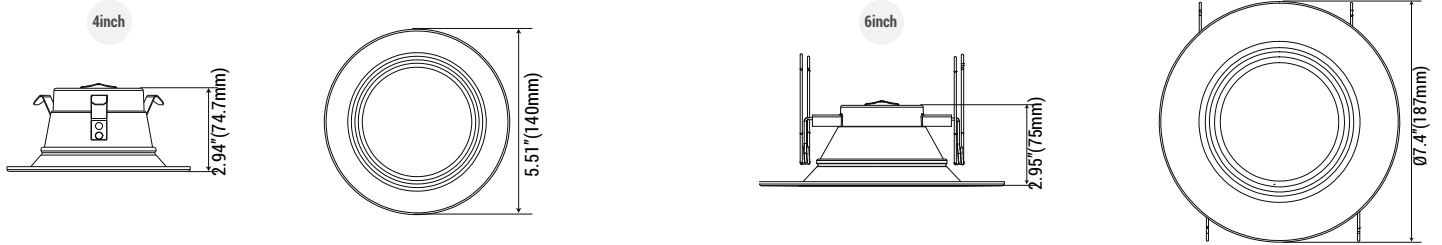

## LISTING

ETL Listed. Energy Star. Title24.

Catalog Number:      Project Name:      Note:      Date:      Type:

**SIZE & DIMENSION**

**RECOMMENDED DIMMER**

LUTRON				LEVITON	
TG-600PR-WH	TGCL-153PH-LA	SCL-153PH-WH	MSCL-OP153M	6672	
S-600PR-WH	SLV-600P-AL	GT-600P	MACL-153M//MA-R	6674	RNL06
CTCL-153PDH-WH	DV-600PR-WH	DVCL-153P	PD-6WCL	DSL06	IPL06