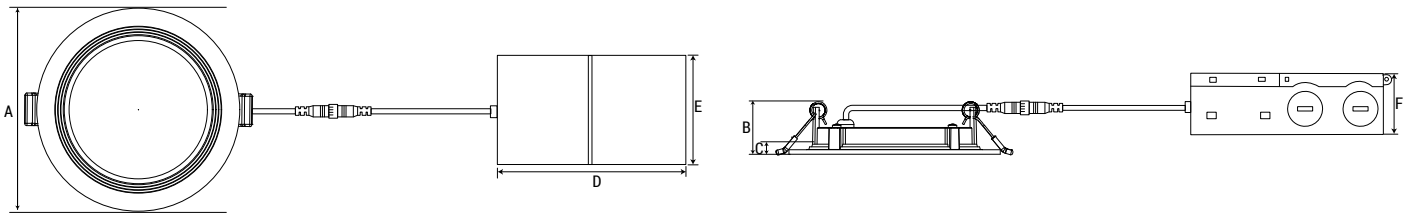

4inch & 6inch : Easily flip the switch for desired CCT

Products view

SIZE & DIMENSION & HOLE SIZE

SIZE	A	B	C	D	E	F
4inch	Φ4.92"(125mm)	1.22"(31.1mm)	0.37"(9.3mm)	4.73"(120.1mm)	2.77"(70.4mm)	1.34"(34.1mm)
6inch	Φ6.89"(175mm)	1.22"(31.1mm)	0.37"(9.3mm)	4.73"(120.1mm)	2.77"(70.4mm)	1.34"(34.1mm)